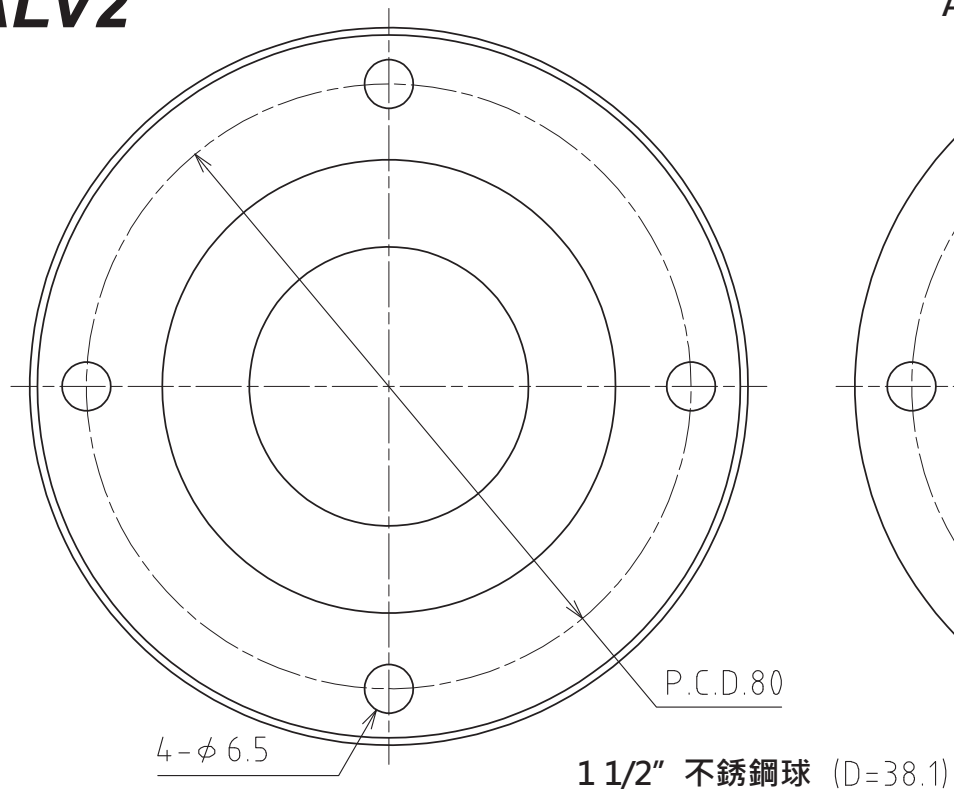

S-12HALV2

A視圖

容許荷重：2940N(300kgf)
最大荷重：5880N(600kgf)
淨重：635g