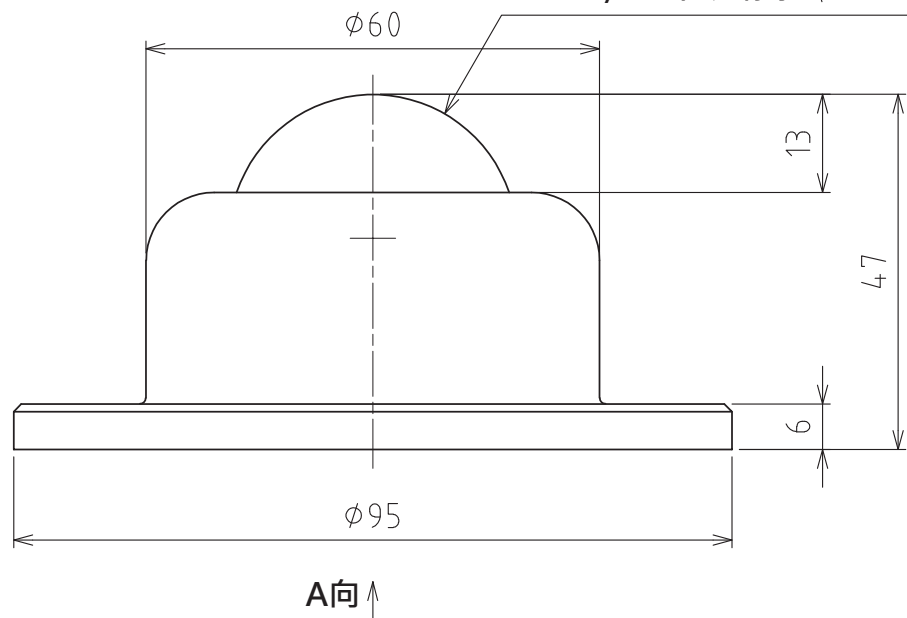

S-12HALV2

A視圖

容許荷重：2940N(300kgf)
最大荷重：5880N(600kgf)
淨重：635g