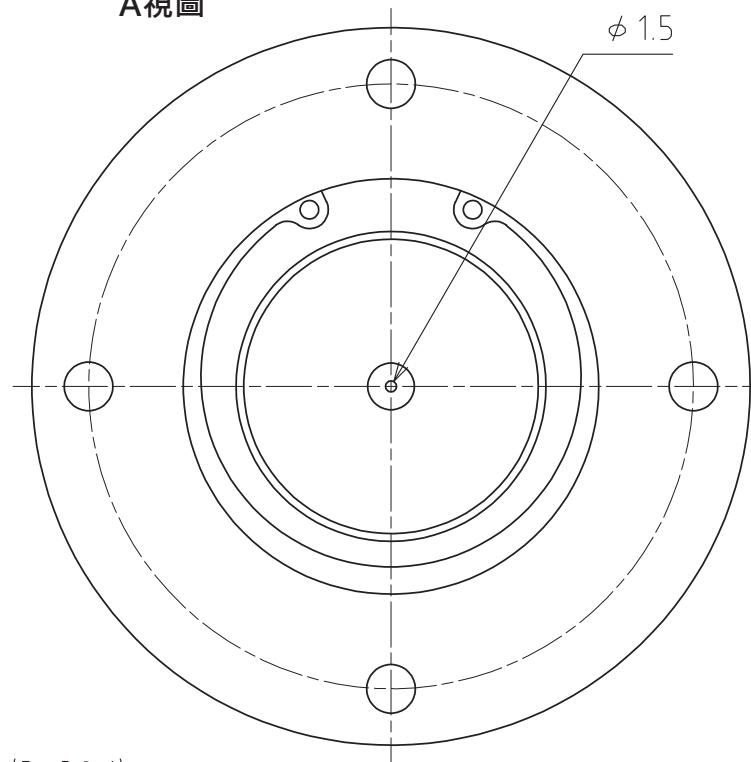

S-12HALV2

A視圖

容許荷重：2940N(300kgf)
最大荷重：5880N(600kgf)
淨重：635g