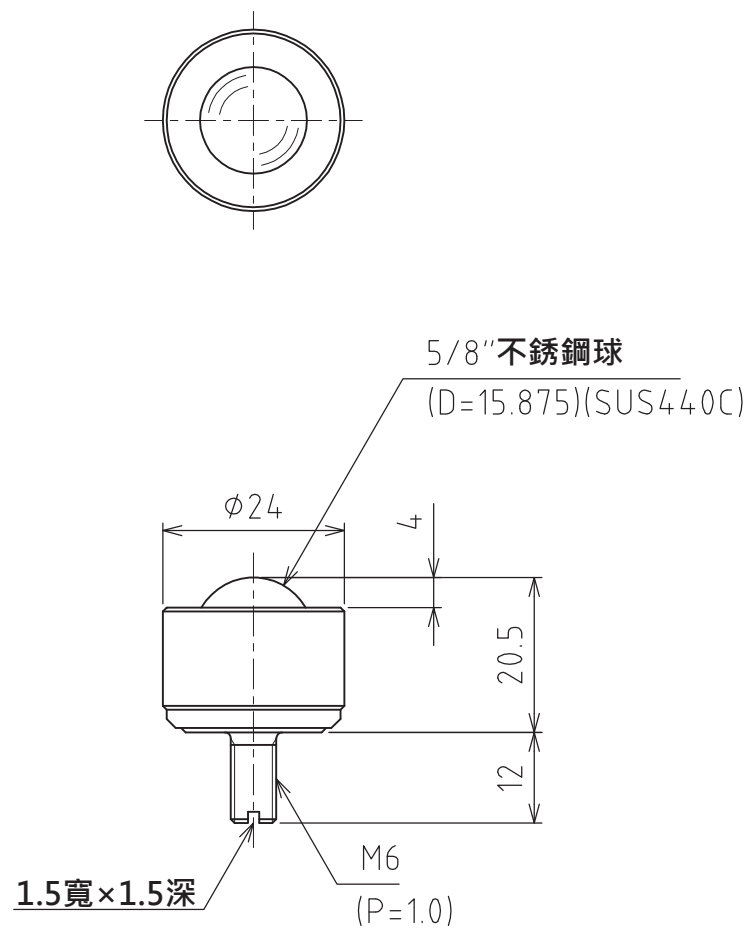

# S-5H

容許荷重：196N(20kgf)  
最大荷重：392N(40kgf)  
淨重：54g