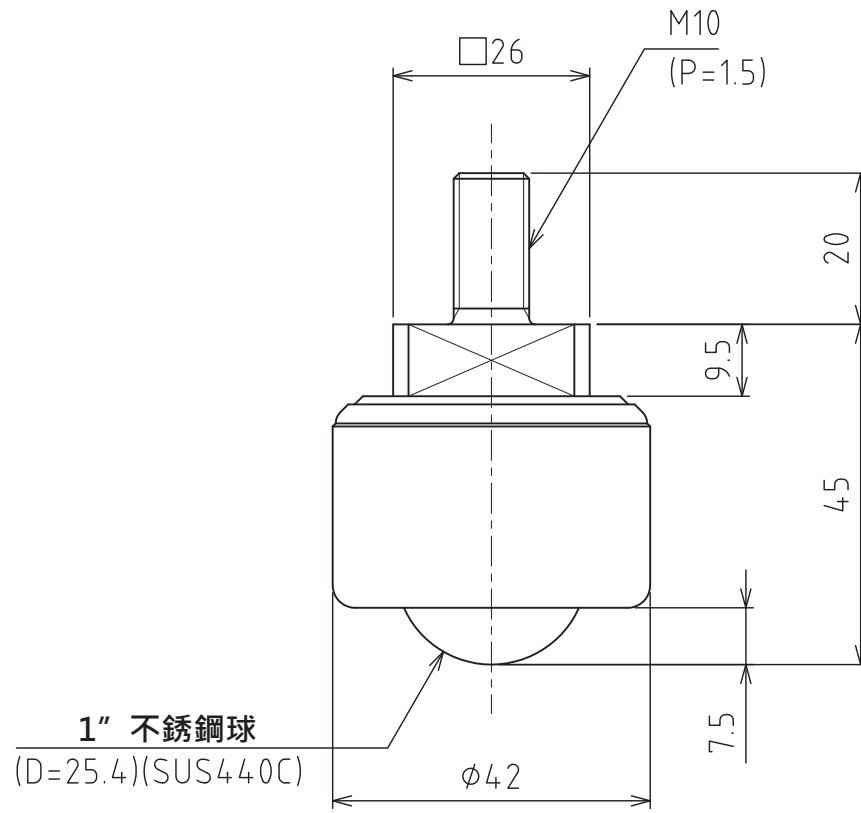

S-8D-CR

精密清洗、無塵包裝

容許荷重：784N(80kgf)
最大荷重：1568N(160kgf)
淨重：327g